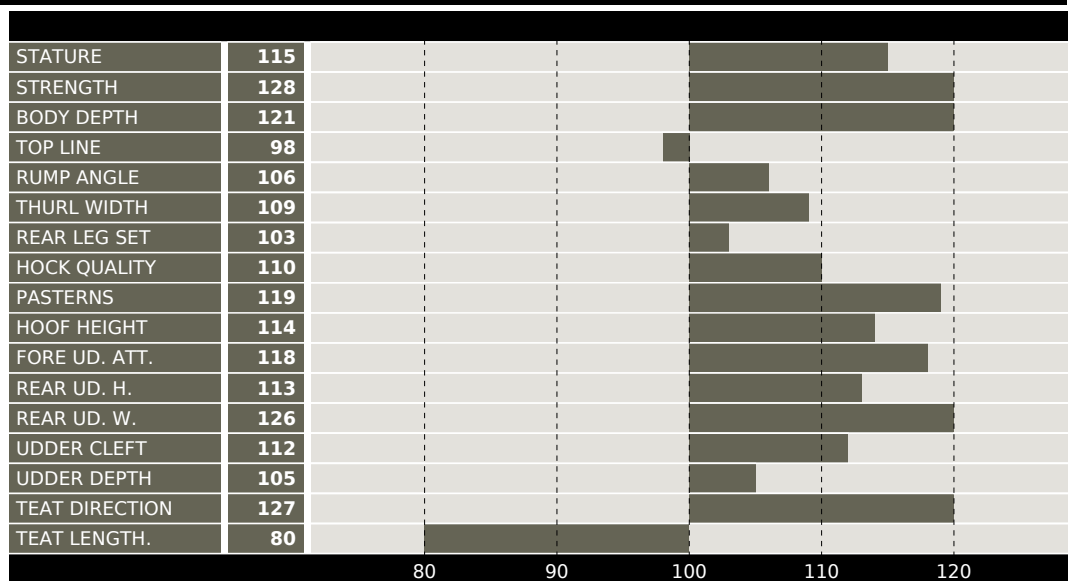

## PRODUCTION

ITE	<b>733</b>
DAUGHTERS	<b>38</b>
HERDS	<b>26</b>
REL. %	<b>93</b>
MILK	<b>733</b>
FAT	<b>27 KG 0.21%</b>
PROTEIN	<b>28 KG 0.20%</b>

## CONFORMATION

F.S.I.	<b>117</b>
UDDER COMP.	<b>116</b>
FEET AND LEGS COMP.	<b>118</b>
REL. %	<b>86</b>

## MANAGEMENT TRAITS

MILKABILITY	<b>98</b>
SCS	<b>119</b>
LONGEVITY	<b>99</b>
K CAS	<b>BB</b>

*eric.italianstyle*