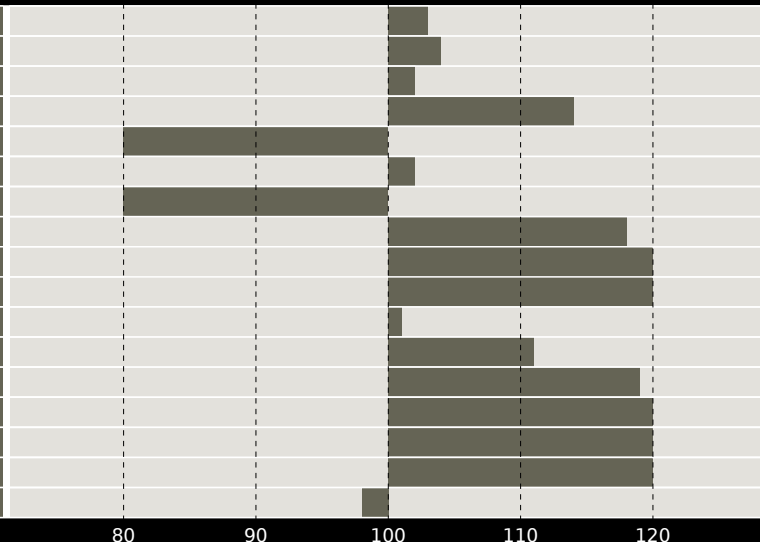

(MOIADO

)

eric.italianstyle

PRODUCTION

ITE	850
FILLES	66
TROUPEAUX	50
C.D, %	98
LAIT	261
GRAS	23 KG 0.15%
PROTÉINE	25 KG 0.22%

CONFORMATION

TYPE	113
MAMELLE	117
MEMBRES	130
C.D, %	86

CARACTÈRES FONCTIONNELS

VITESSE DE TRAITE	102
CELL. SOMATIQUES	124
LONGÉVITÉ	115
K CAS	AB

STATURE	103
LARGEUR POITRINE	104
PROFONDEUR	102
LIGNE DU DOS	114
INCLINAISON DU BASSIN	65
LARGEUR ISCHIONS	102
ANGLE DU JARRET	77
QUALITÉ DU JARRET	118
PÂTURON	140
TALON	123
ATTACHE AVANT	101
HAUTEUR ATT. ARRIÈRE	111
LARGEUR ATT. ARRIÈRE	119
LIGAMENT	121
PROFONDEUR PIS	122
IMPLANTAT. TRAYONS	124
LONGUEUR TRAYONS	98