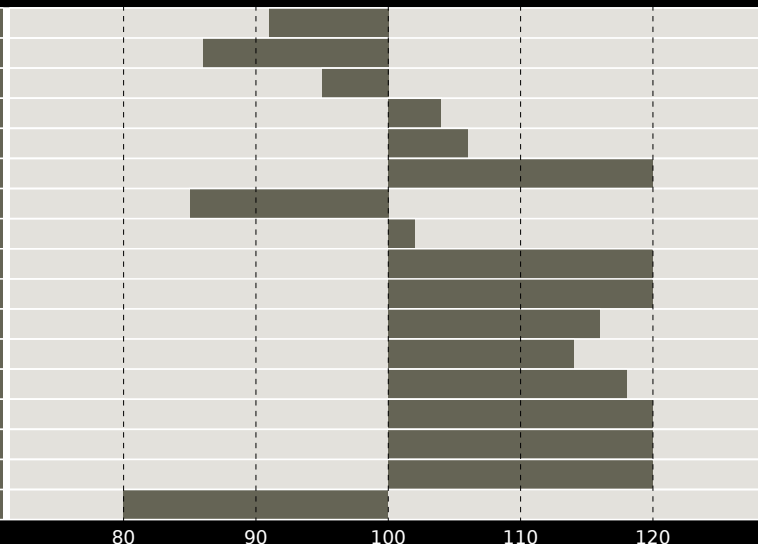

CARACTÈRES FONCTIONNELS

VITESSE DE TRAITE	124
CELL. SOMATIQUES	122
LONGÉVITÉ	117
K CAS	BB

STATURE	91
LARGEUR POITRINE	86
PROFONDEUR	95
LIGNE DU DOS	104
INCLINAISON DU BASSIN	106
LARGEUR ISCHIONS	130
ANGLE DU JARRET	85
QUALITÉ DU JARRET	102
PÂTURON	133
TALON	132
ATTACHE AVANT	116
HAUTEUR ATT. ARRIÈRE	114
LARGEUR ATT. ARRIÈRE	118
LIGAMENT	131
PROFONDEUR PIS	125
IMPLANTAT. TRAYONS	129
LONGUEUR TRAYONS	60

Barly Dally Jacqueline VG86 dam